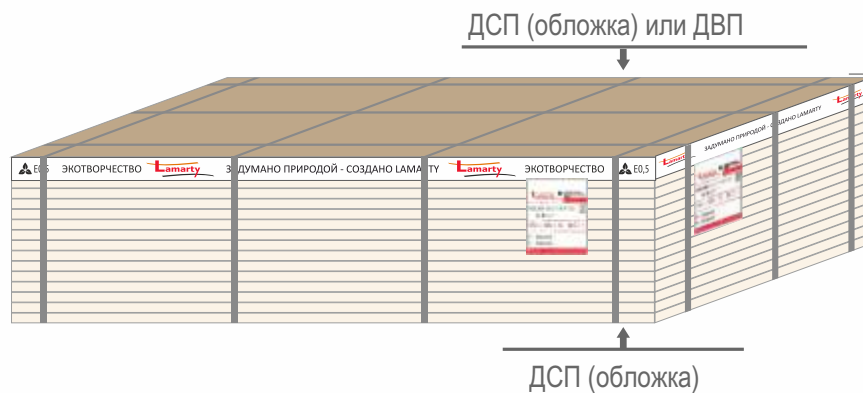

СПЕЦИФИКАЦИЯ

ФОРМАТ

2750 x 1830 мм

ТОЛЩИНЫ

8, 10, 16, 18,
22, 25, 26

ПОНИЖЕННОЕ СОДЕРЖАНИЕ
ФОРМАЛЬДЕГИДА ДЕЛАЕТ ВАШУ
МЕБЕЛЬ БЕЗОПАСНОЙ ДЛЯ ЗДОРОВЬЯ!

ВЛАГОСТОЙКАЯ ЛДСП

16 и 18 мм в
любом декоре
коллекции Lamarty

КРОМКА под декоры Lamarty

ширины: 19 / 30 / 35 мм
толщины: 0,4 / 0,8 / 2 мм

Кромка Lamarty – это сопутствующий товар,
и ее поставка возможна только совместно с
заказом ЛДСП Lamarty

Кромка в наличии под 80% коллекции
декоров, и ассортимент постоянно
расширяется

УПАКОВКА

КАРТОННЫЕ
УГОЛКИ
брендированные