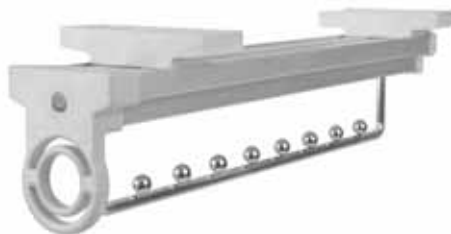

WT AL → M220 ←

артикул	SB-VG
цвет	белый/алюминий
размер, мм	88x120x460
код	44867

FULL → 3,5

ВЫДВИЖНАЯ ВЕШАЛКА

WT CR → M500 ←

артикул	SB-V
цвет	белый/хром
размер, мм	110x115x460
код	44866

FULL FULL ↑ 3,5

Коллекция