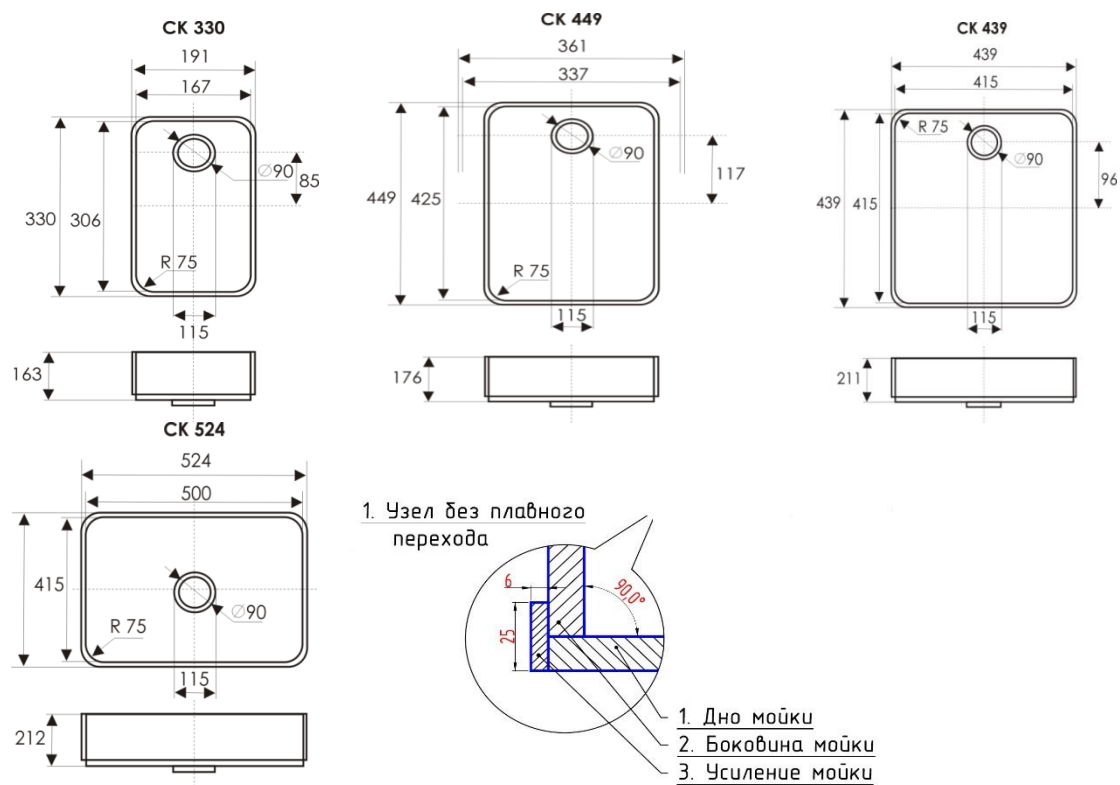

MARMO	M201	TERNI	H68	546	273	-
	M203	LUCCA	H50			
	M206	MONZA	H07			
	M306	BREEZE	H02			
	M351	MILAN	H02			
	M352	VERNAZZA	H34			
	M411	MESSINA	H46			
	M412	FOGGIA	H65			
	M423	ANCONA	H123			
	M424	LUNAR DUST	H03			
	M425	PADOVA	H04			
	M501	EDESSA	H02			
	M502	VATHI	H118			
	M503	FERRARA	H118			
	M552	SHADOW CONCRETE	H107			
	M553	EBONY	H115			
	M601	AURORA TORRANO new	H02			
	M603	PAVIA	H21			
	M605	SANREMO	H35			
	M606	AURORA BIANCO new	H02			
M607	AURORA CREAM new	H139				
M608	AURORA GREY new	H139				
M904	NAPLE	H107				
VOLCANICS	VA01	SANATA ANA	H03	534	267	133
	VB01	MERAPI	H42			
	VE01	TAMBORA	H20			
	VW01	GEMINI	H36			
	VE26	SHASTA	H52			
	VL21	SANTORINI	H10			
VE04	MAROA	H20				
Клей 45 мг				15		
Пистолет для клея				85		
Смеситель для клея				1,5		

Гарантии на совпадение номера партии между целым листом и 1/2 и/или 1/4 нет

Цены указаны в долларах по курсу ЦБ +2% на день отгрузки.

Мойки в цвет из искусственного камня LG «HI-MACS»

Модель	При заказе мойки	Стоимость изготовления, руб.
Мойка СК 439, 524	0,5 листа + 2 клея	6000
Мойка СК 330, 449	0,25 листа + 2 клея	6000

По умолчанию мойки поставляются без отверстия под перелив.

*Мойки серии **MARMO** изготавливаются без плавного перехода между дном и бортом!!!