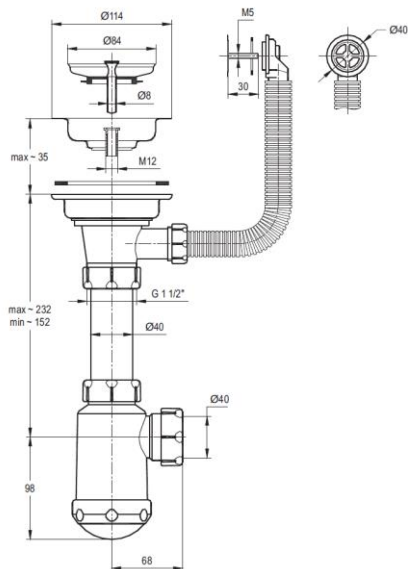

Расход материала	Стоимость изготовления, руб.
0,25 листа	Подклейка снизу 5000
0,25 листа	Монтаж сверху 9600

* При заказе партии раковин цена рассчитывается индивидуально

** В сериях Lucia, Volcanics, Galaxy возможно изготовление раковин только тип OASE DOWN, 700 DOWN