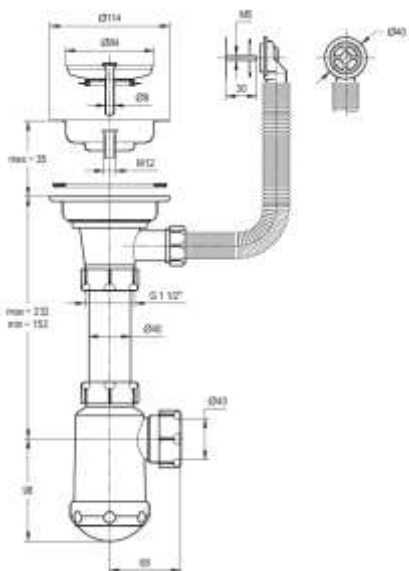

Цена 12 $ за шт.

Интегрируемые мойки REGINOX

Наименование	Фото	Цена
L18 3440 440x380		9 000
IB4040 U 440x440		12 000
IB5040 U 545x445		15 000
Colorado L Comfort 445x393		11 000

Данные цены предоставляются всем производителям мебели.

Срок поставки от 1 дня до 2 недель