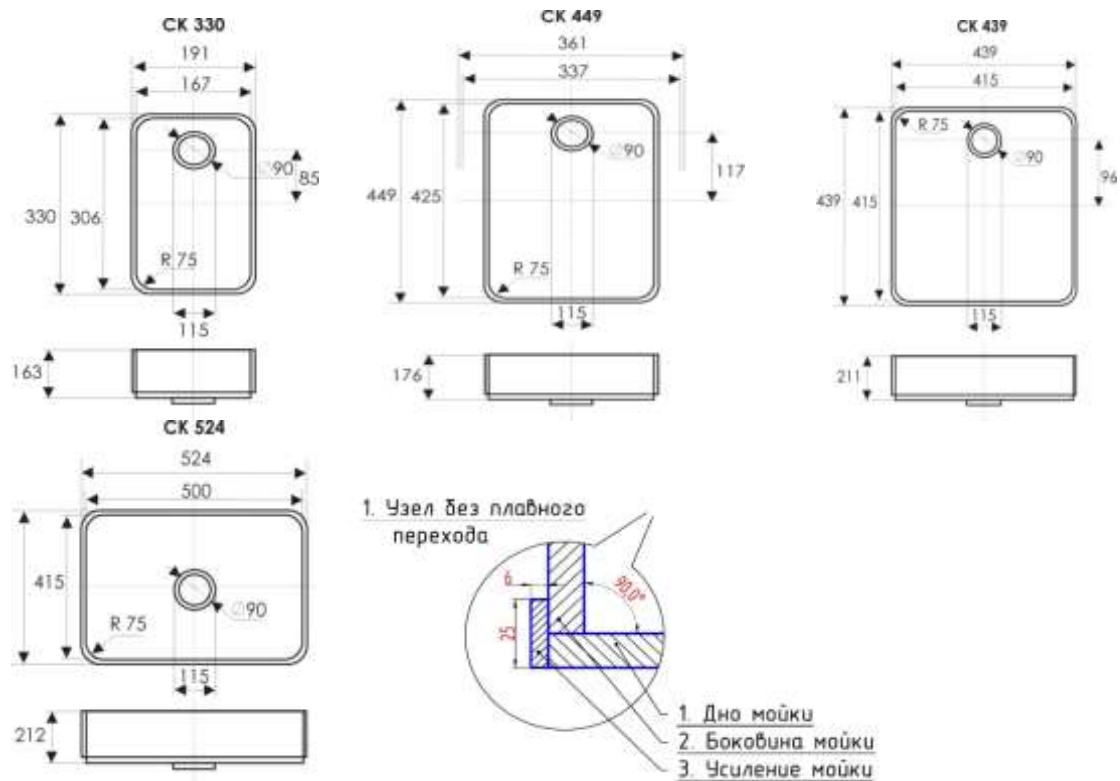

VOLCANICS	VA01	SANATA ANA	H03	534	267	133			
	VB01	MERAPI	H42						
	VE01	TAMBORA	H20						
	VW01	GEMINI	H36						
	VE26	SHASTA	H52						
	VN24	KOHALA	H67						
	VL21	SANTORINI	H10						
	VE04	MAROA	H20						
	Клей 45 мг						15		
	Пистолет для клея						85		
Смеситель для клея				1,5					

Гарантии на совпадение номера партии между целым листом и ½ и/или ¼ нет
Цены указаны в долларах по курсу ЦБ +2% на день отгрузки.

Мойки в цвет из искусственного камня LG «HI-MACS»